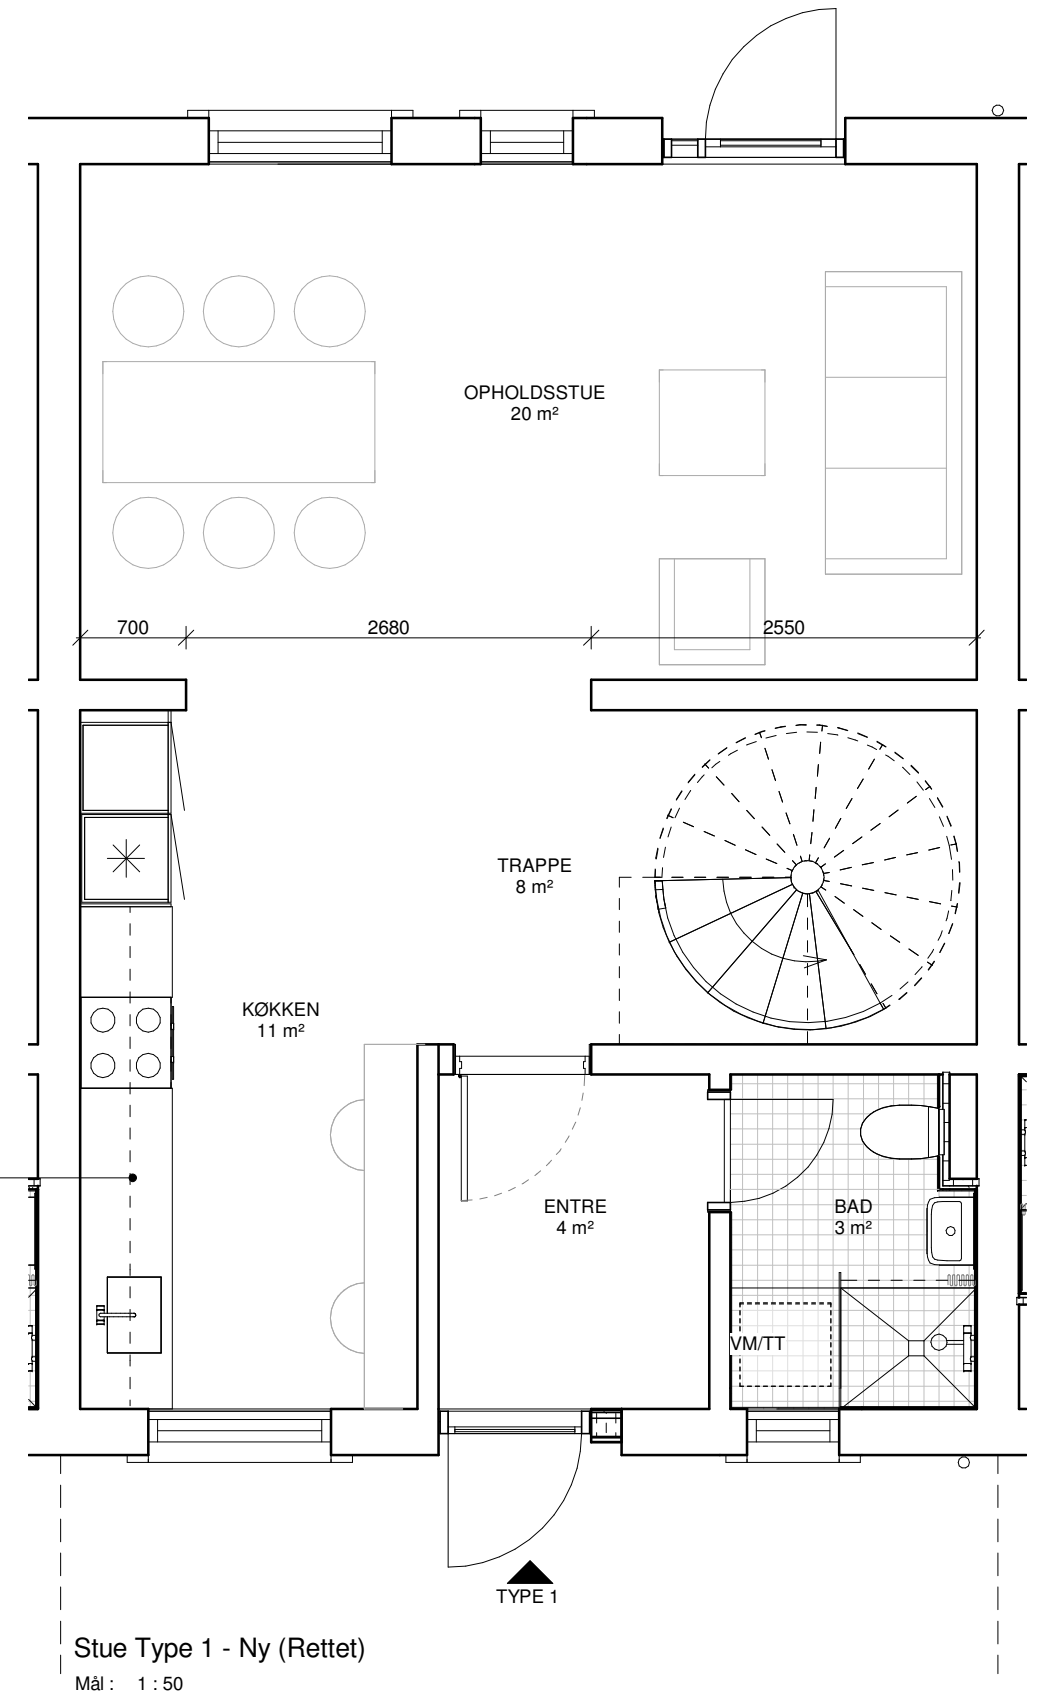

Lejlighedstype 1

Stue Type 1 - Eks.
Mål: 1 : 50

Stue Type 1 - Ny (Rettet)
Mål: 1 : 50