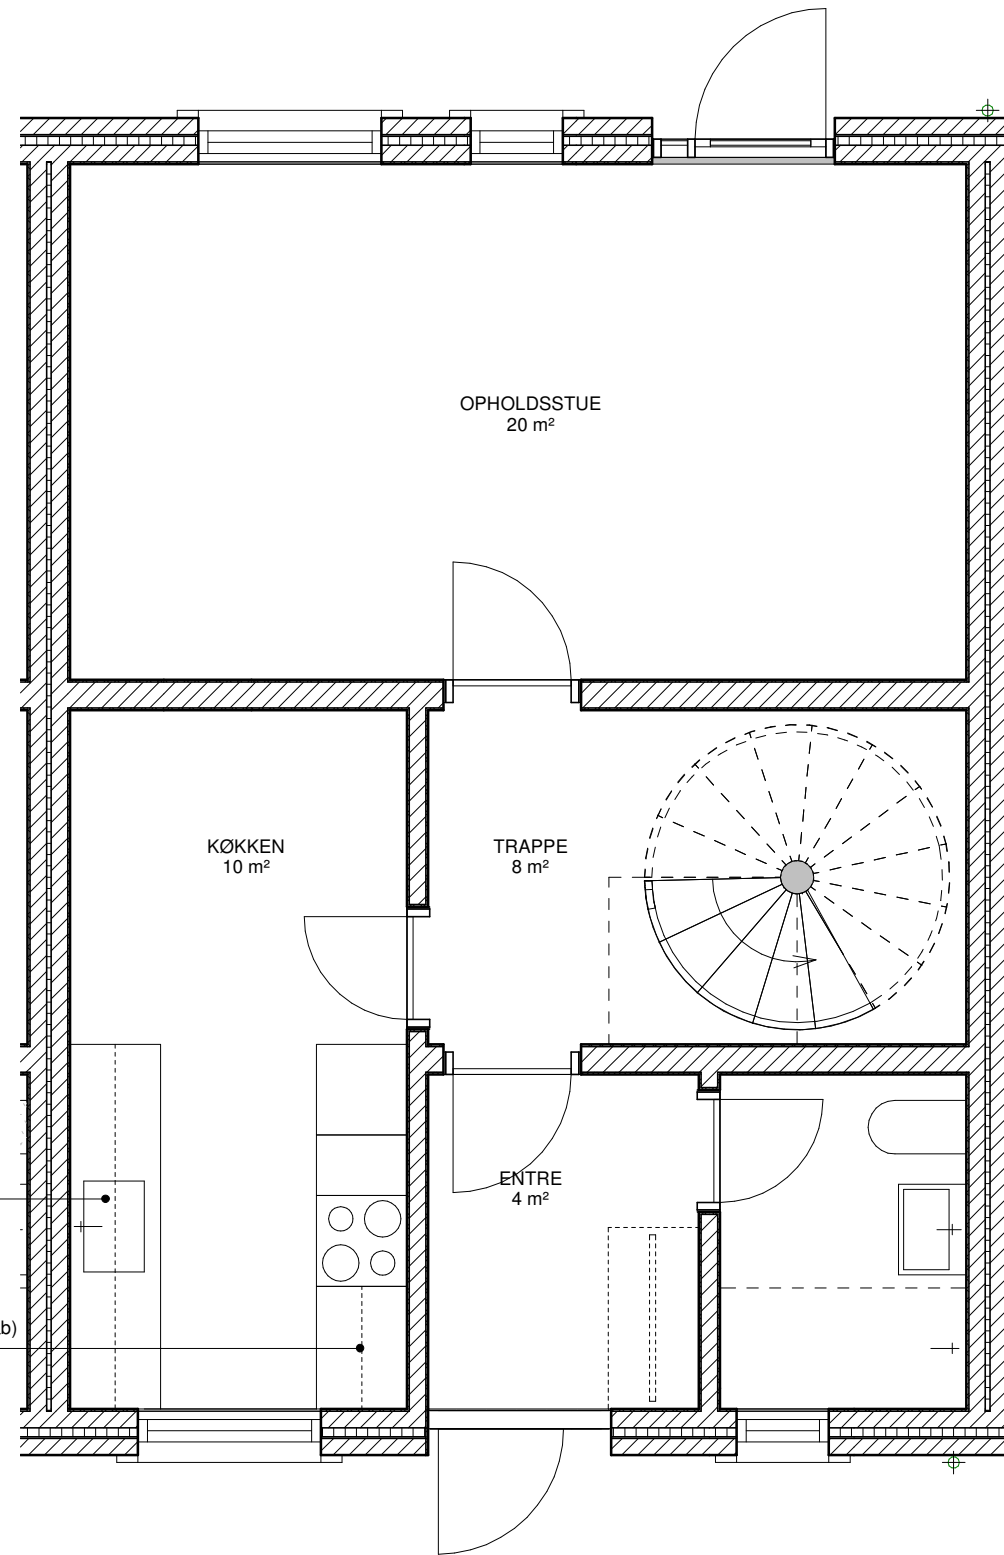

Lejlighedstype 1

Stue Type 1 - Eks.
Mål: 1 : 50

Stue Type 1 - Ny (Rettet)
Mål: 1 : 50